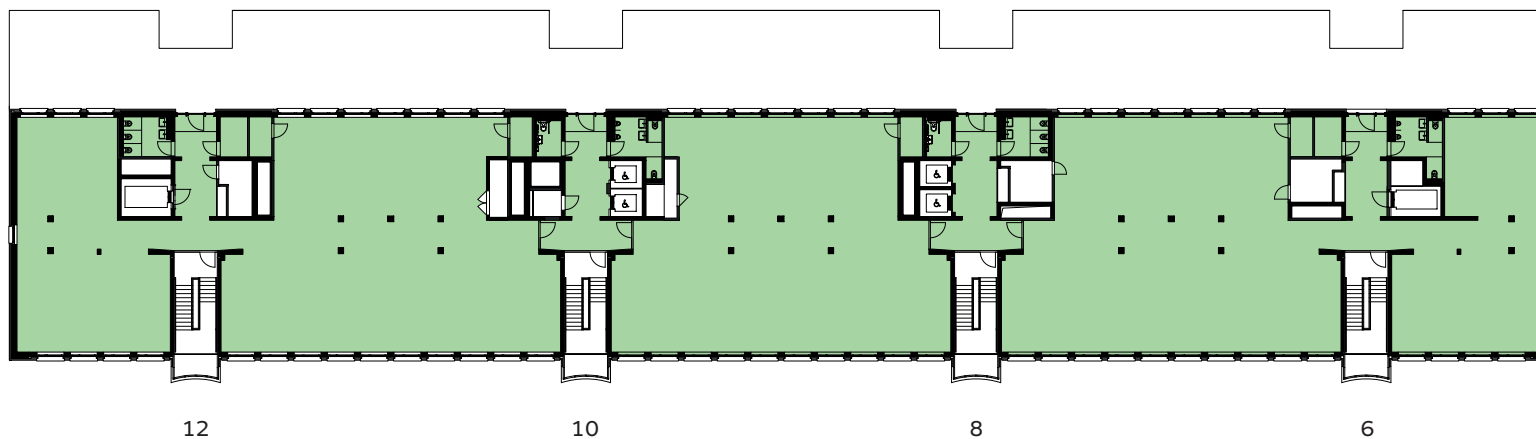

GER TRUD

Büroflächen

Gertrudstrasse 6-12, 8400 Winterthur

2. Obergeschoss

Büro 1'344 m²

Massstab 1:500

0 5 10 25 m

Exklusiv angeboten durch JLL