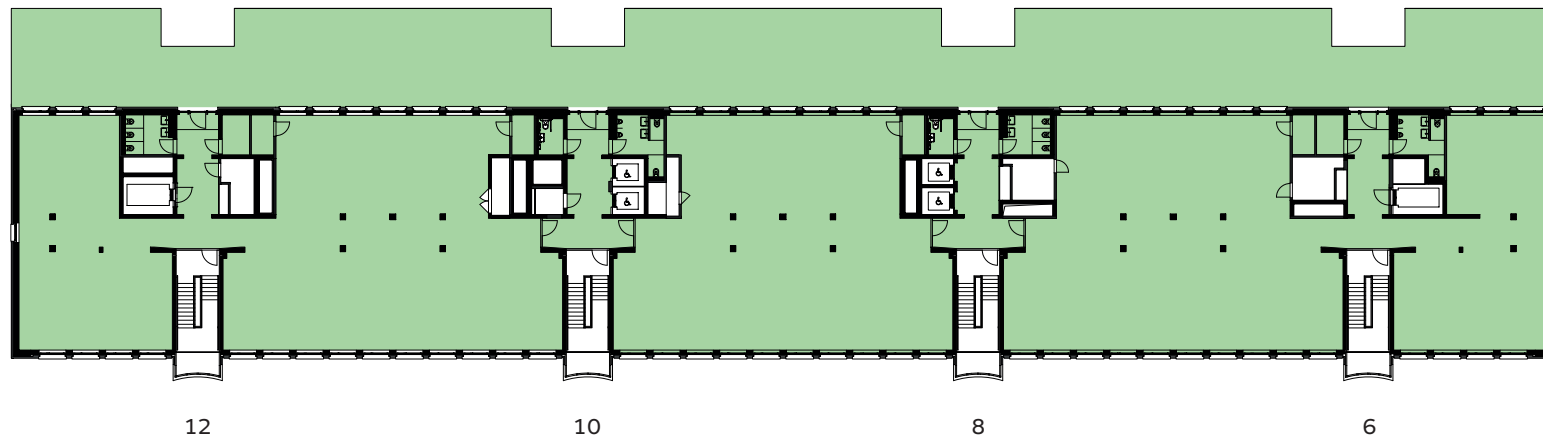

GER TRUD

Büroflächen

Gertrudstrasse 6-12, 8400 Winterthur

2. Obergeschoss

Büro 1'344 m²

Massstab 1:500

0 5 10 25 m

Exklusiv angeboten durch JLL